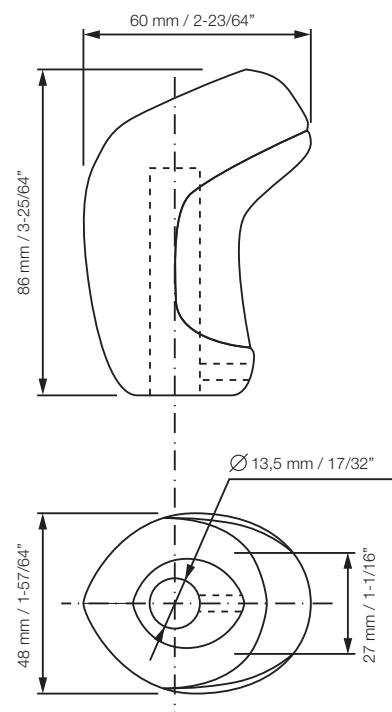

# Manopla Schyfter

*Schyfter Shift Knob*

*Perilla de Cambio Schyfter*

Medidas em mm/polegadas

*Measures in mm/inches*

*Medidas en mm/pulgada*

Escala 1:2

*Scale 1:2*

*Escala 1:2*

Documentação técnica

*Technical documentation*

*Documentación técnica*