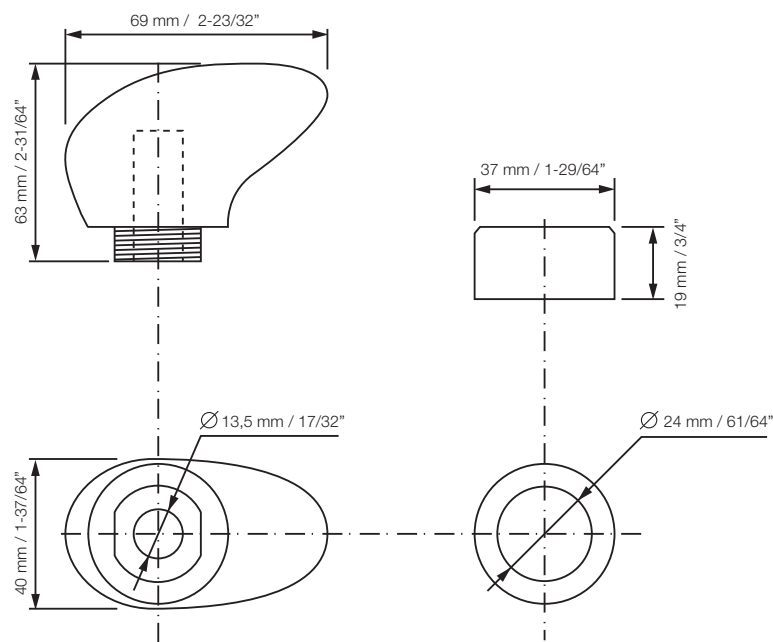

Manopla Cobra

Cobra Shift Knob

Perilla de Cambio Cobra

Medidas em mm/polegadas

Measures in mm/inches

Medidas en mm/pulgada

Escala 1:2

Scale 1:2

Escala 1:2

Documentação técnica

Technical documentation

Documentación técnica